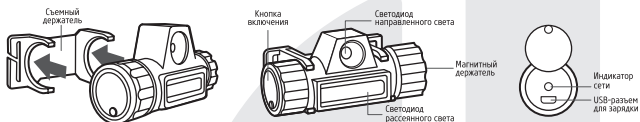

РУКОВОДСТВО ПО ЭКСПЛУАТАЦИИ

ФОНАРЬ НАЛОБНЫЙ АККУМУЛЯТОРНЫЙ СВЕТОДИОДНЫЙ «ФОТОН» SA-650

Благодарим Вас за приобретение фонаря «ФОТОН».

Налобный аккумуляторный фонарь «ФОТОН» — надежный помощник в работе и на отдыхе, выполненный с использованием современных технологий.

ОБЛАСТЬ ПРИМЕНЕНИЯ

Налобный аккумуляторный фонарь предназначен для бытового применения в помещениях и на улице для локального освещения пространства с помощью модулей направленного и рассеянного света. Для обеспечения питания фонаря используется литий-ионный аккумулятор, заряжаемый от USB.

Благодаря конструкции держателя, фонарь можно легко снимать с него и использовать как ручной фонарь, а с помощью магнита, расположенного на торце фонаря — устанавливать фонарь на любые металлические поверхности.

Вы можете регулировать уровень яркости фонаря, если это необходимо. Последовательным нажатием на кнопку включения включите фонарь и выберите режим направленного или рассеянного света. Последующее длительное нажатие на кнопку уменьшает уровень яркости фонаря. Если яркости фонаря недостаточно, отпустите кнопку и нажмите и удерживайте ее повторно, увеличивая яркость фонаря.

ТЕХНИЧЕСКИЕ ХАРАКТЕРИСТИКИ

Номинальное напряжение, В	5	Материал фонаря	пластик
Ток заряда, А	0,5	Материал держателя	пластик
Емкость аккумулятора, мАч	1200	Мощность диода направленного света, Вт	1
Время работы, ч	2,5	Световой поток диода направленного света, лм	90
Время зарядки, ч	3	Мощность диода рассеянного света, Вт	1
Срок службы, лет	7	Световой поток диода рассеянного света, лм	80

ПРАВИЛА ЭКСПЛУАТАЦИИ

- Перед использованием дозарядите фонарь в течение 3 часов.
- Для зарядки фонаря подключите его к USB-устройству с помощью кабеля, входящего в комплект поставки.
- Во время зарядки индикатор светится красным. При полной зарядке индикатор светится зеленым.
- Для полного заряда аккумулятора от устройства с током заряда 0,5А достаточно 3 часов.