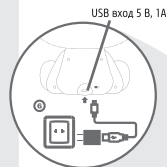

КОМПЛЕКТ ПОСТАВКИ

- Аккумуляторный светильник
- USB-шнур для зарядки
- Паспорт изделия
- Упаковочная коробка

ТЕХНИЧЕСКИЕ ХАРАКТЕРИСТИКИ

Аккумулятор: Li-Ion, Емкость 1200мАч; Время работы без подзарядки: 4- 5 ч.; Время зарядки: 4 -5 ч.

Источник света: Мощность 2,5 Вт Световой поток 120 лм

Режимы работы: Теплый белый свет и RGB цвета (7 режимов)

Функции: плавный димминг, сенсорное управление

Материал корпуса: Пластик

Ток потребления: 5В, 1А

Двухрежимный индикатор заряда

Количество циклов заряд/разряд: 400

Температура эксплуатации: +10 - +50

Срок службы: 3 года