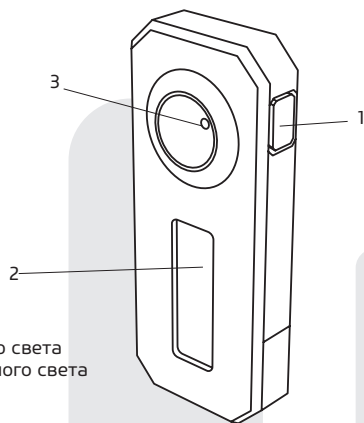

## ДЛИННОЕ НАЖАТИЕ КЛАВИШИ ВКЛЮЧЕНИЯ:

1. 100% яркости направленный свет
2. 50% яркости направленный свет
3. 100% направленный и 100% рассеянный свет

1. Клавиша вкл/выкл
2. Светодиод рассеянного света
3. Светодиод направленного света